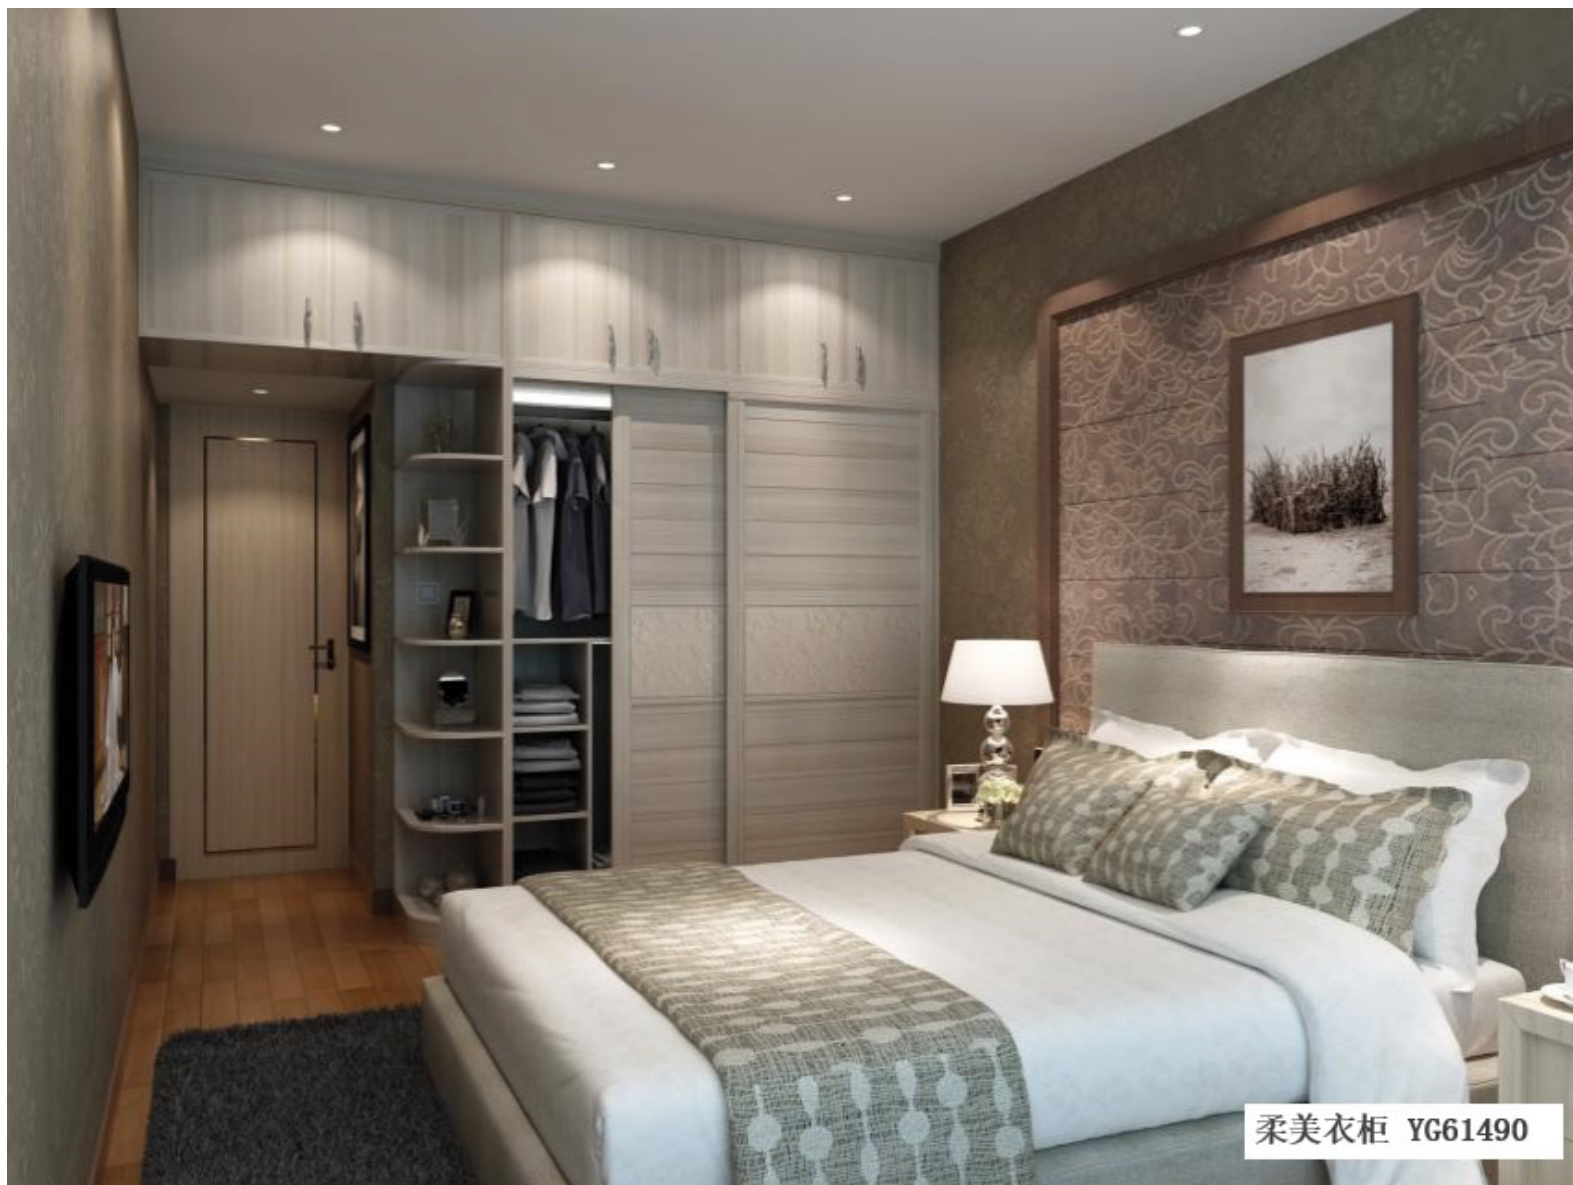

YG61490

柔美衣柜 编号: YG61490

科比拉黄橡木雅板带来一股原始大自然的气息，花开富贵纹腰线增添一份优雅大气，体现一种回归自然的生活品味。

柔美衣柜 YG61490