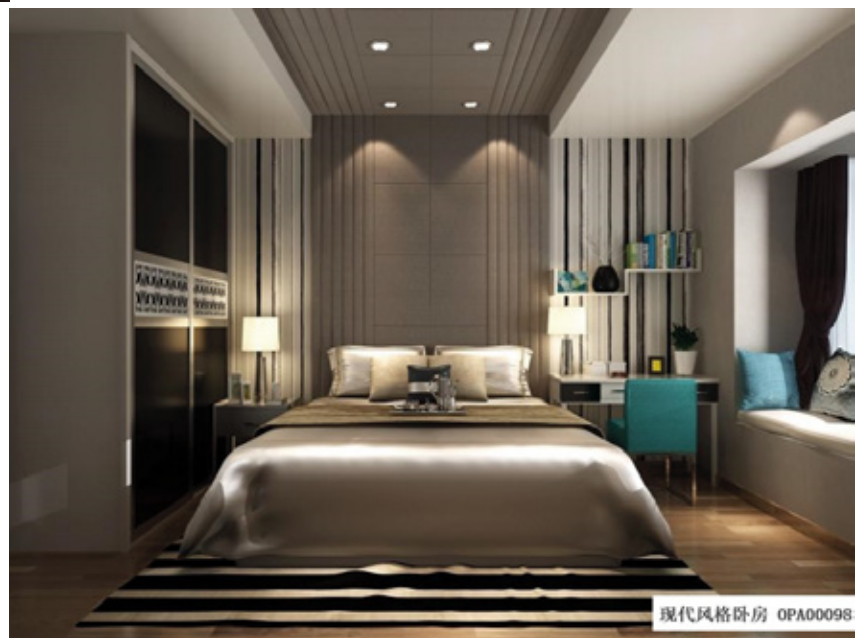

现代风格卧房 编号：OPA00098

灰色系的冷艳之气在主卧空间得到进一步的发挥，用浅蓝色椅子、抱枕点缀空间，整体给人感觉淡雅宁静。

OPA00098 Series