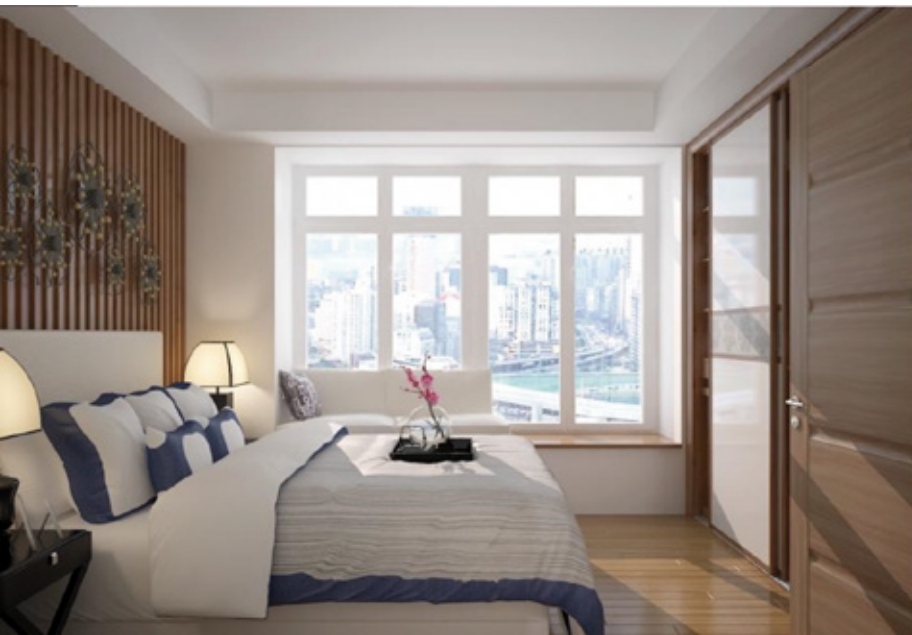

新实用主义卧房 编号：OPA0001046

飘窗改造，引入自然采光的同时，又变成一个休闲观景的好去处。趟门衣柜内嵌，置物空间层次分明，互不干扰。

OPA0001046 Series