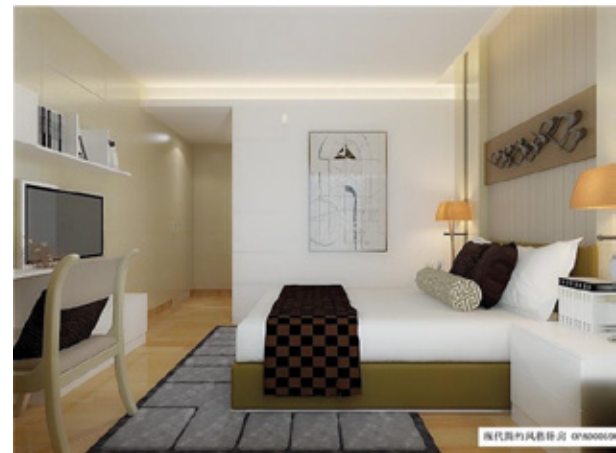

## OPA00059 Series

现代简约风格卧房 OPA00059

现代简约风格卧房 OPA00059

现代简约风格卧房 OPA00059

现代简约风格卧房 OPA00059

现代简约风格卧房 OPA00059

**亮点** 整体设计时尚大方，色调深沉，让人感到放松，舒适的床温馨浪漫。