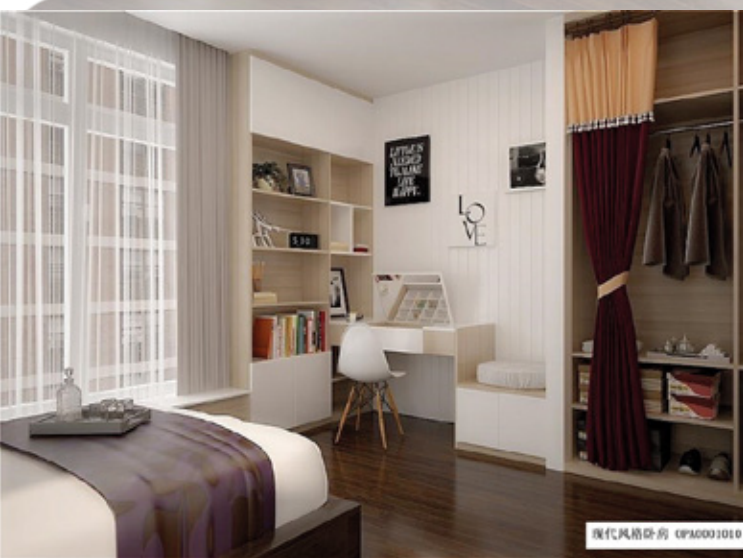

现代风格卧房 OPA0001010