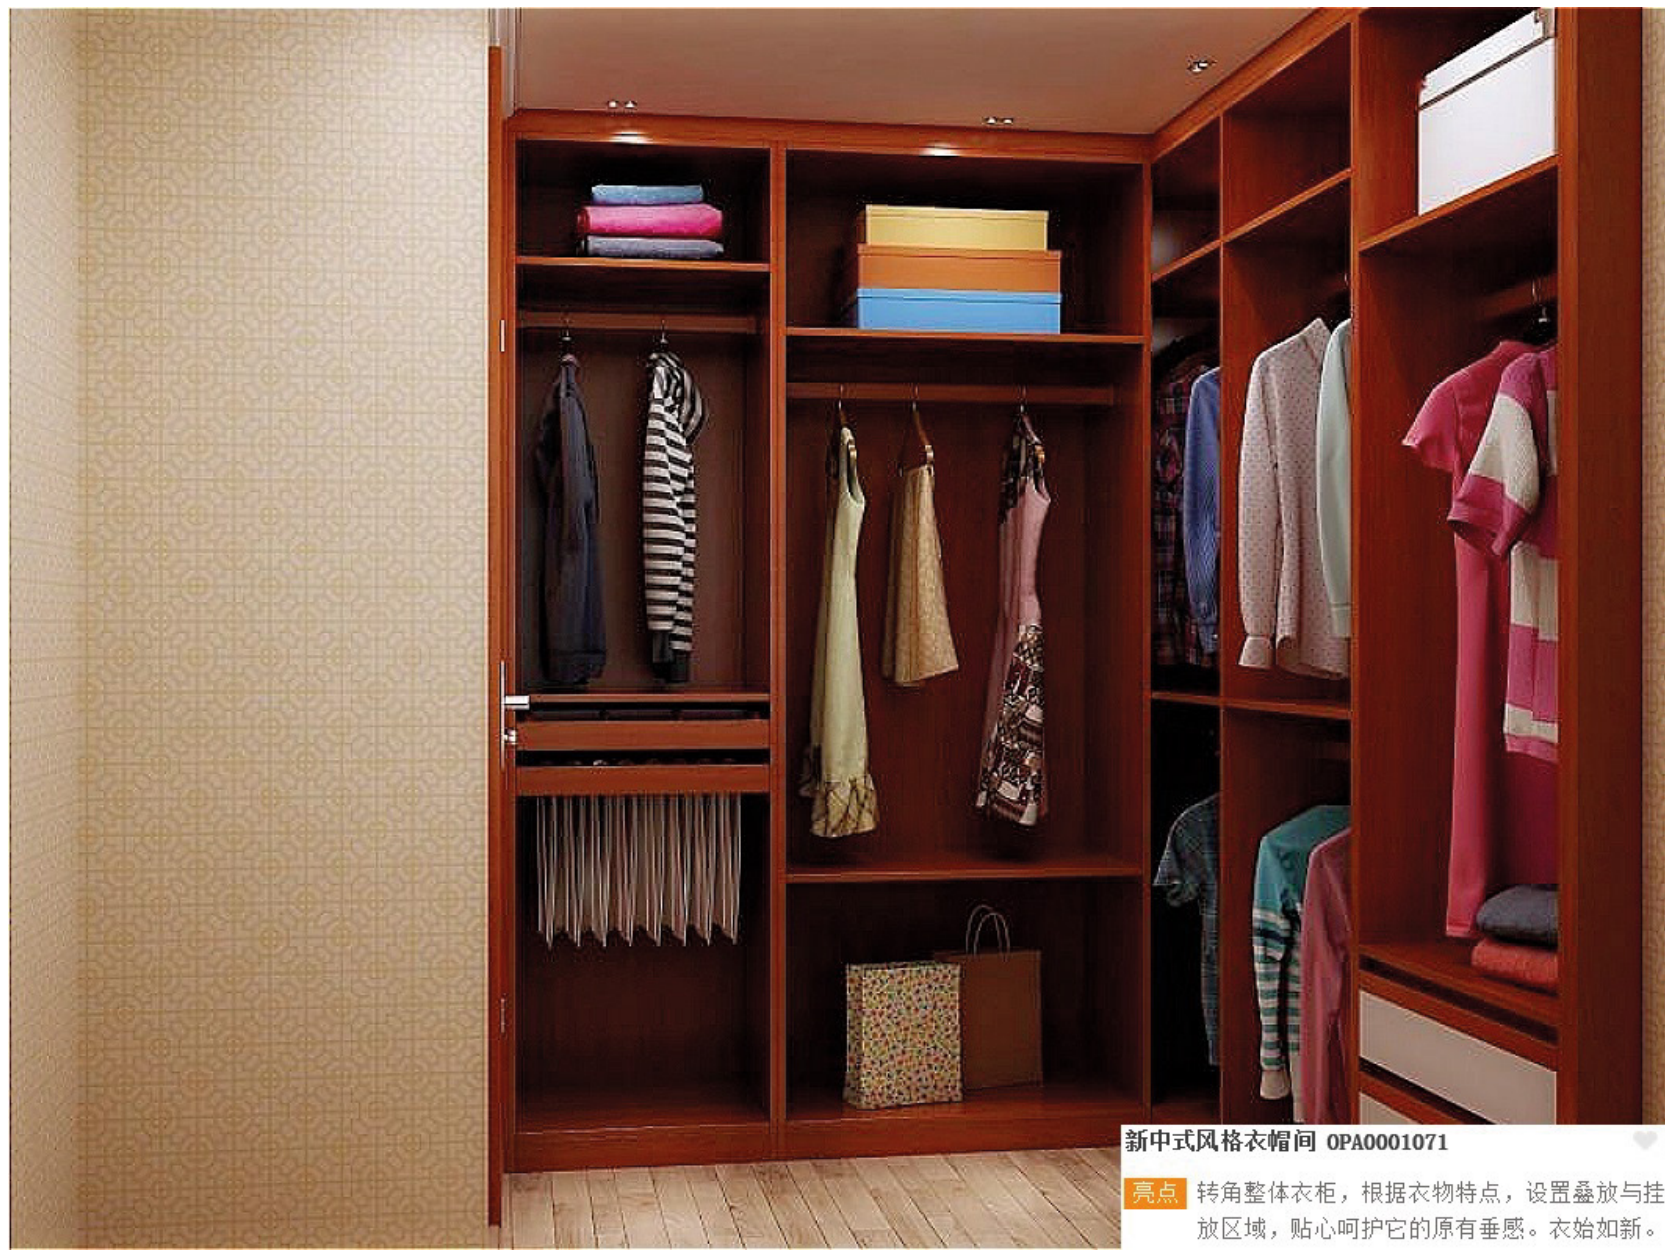

Walk In Closets OPA0001071

新中式风格衣帽间 OPA0001071

亮点 转角整体衣柜，根据衣物特点，设置叠放与挂放区域，贴心呵护它的原有垂感。衣始如新。

新中式风格衣帽间 OPA0001071

亮点 转角整体衣柜，根据衣物特点，设置叠放与挂放区域，贴心呵护它的原有垂感。衣始如新。