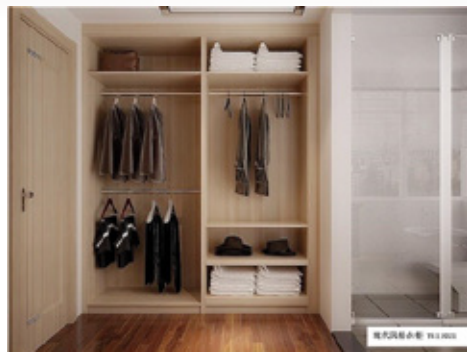

现代风格衣柜 YG11021

现代风格衣柜 YG11021