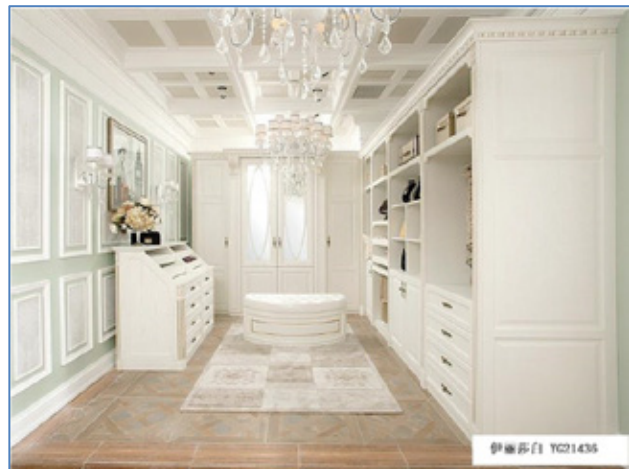

伊丽莎白 YG21436

♥ 77

亮点 以柔和的暖白为主，配以深色的古铜拉手，引用华丽雕花，线条圆润，展现迷人情调。

伊丽莎白 YG21436

伊丽莎白 YG21436

伊丽莎白 YG21436

伊丽莎白 YG21436

伊丽莎白 YG21436