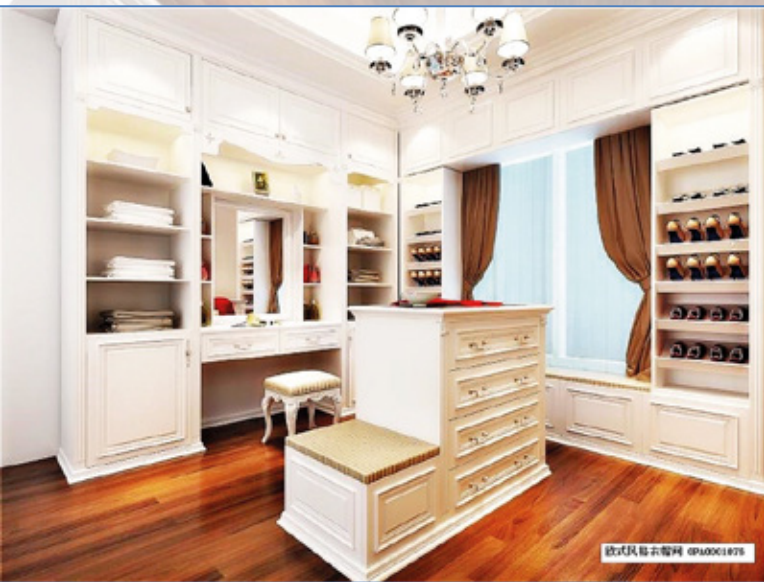

欧式风格衣帽间 OPA0001076