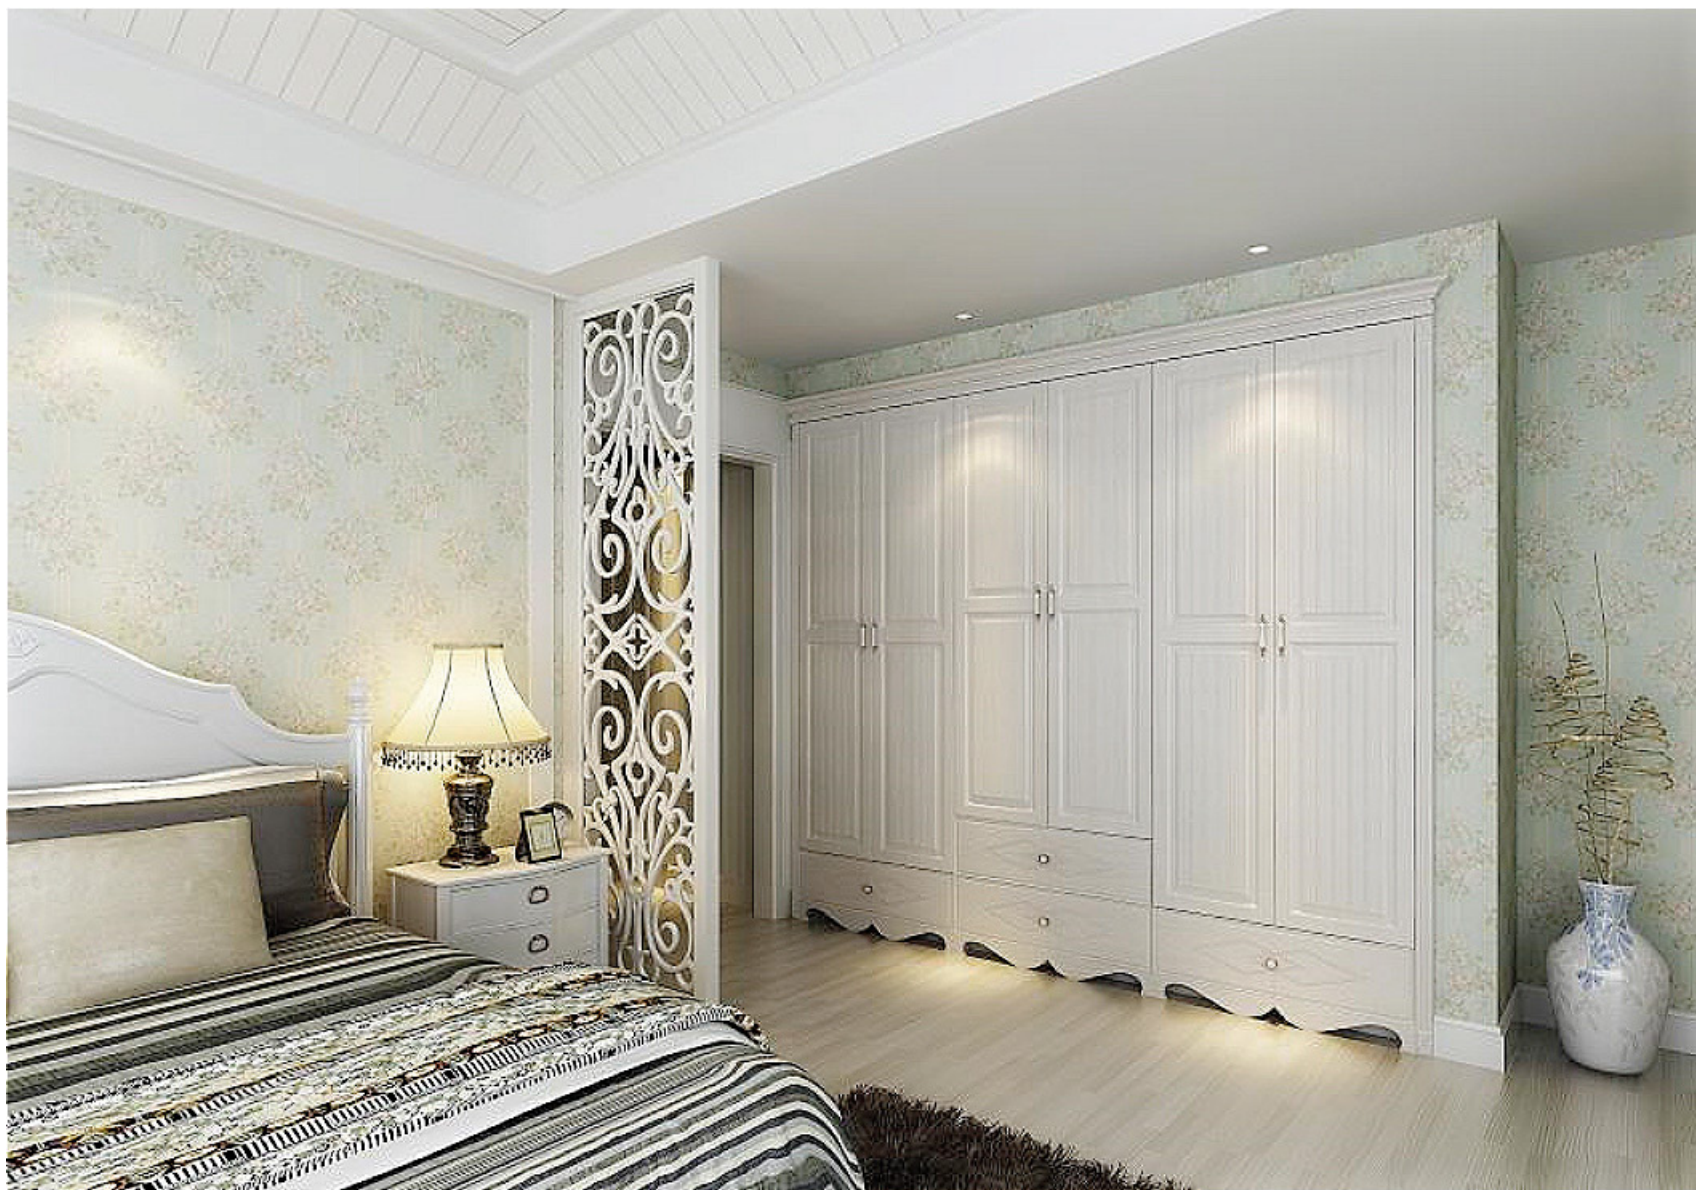

YG61468 韩梦园衣柜 编号: YG61468

暖白色搭配欧式田园风格，使得整体看起来柔和温馨，兼具田园气息与现代感，为搭配选择提供了无限可能。

YG61515 尊贵系列衣柜 编号: YG61515

白色纯白皮纹门板与苏香桐板材, 尽显优雅高贵之气, 开辟一处做为小型书柜, 满足睡前喜欢阅读的人群。

YG61517 尊贵系列衣柜 编号: YG61517

诺曼德白色小方格皮纹门板, 优雅时尚, 质感拉环简单而又大气, 嵌入墙体的设计, 让衣柜与卧室融为一体, 简单而美好。