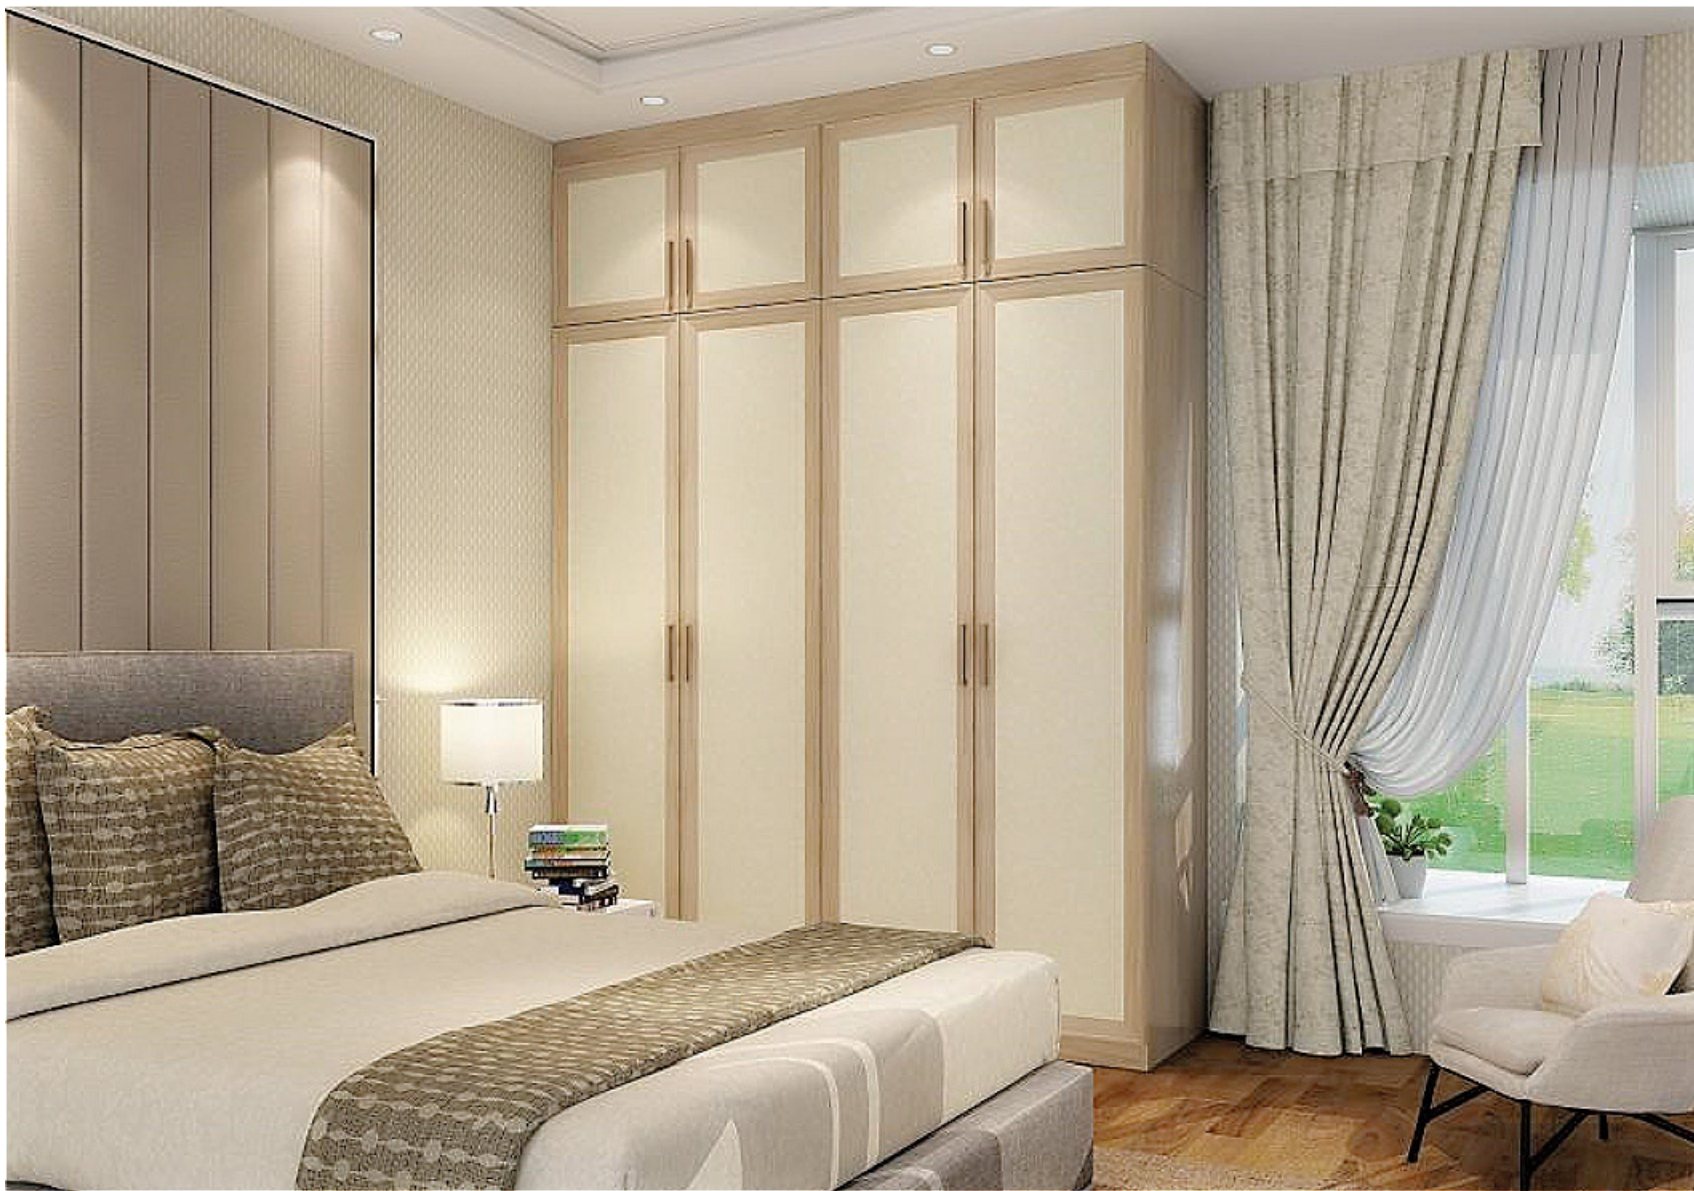

YG61482 金粉世家衣柜 编号: YG61482

小而独立的空间，适合设计到顶衣柜，扩充空间的同时还能包梁避柱，而简洁时尚的造型，也能让人眼前一亮。