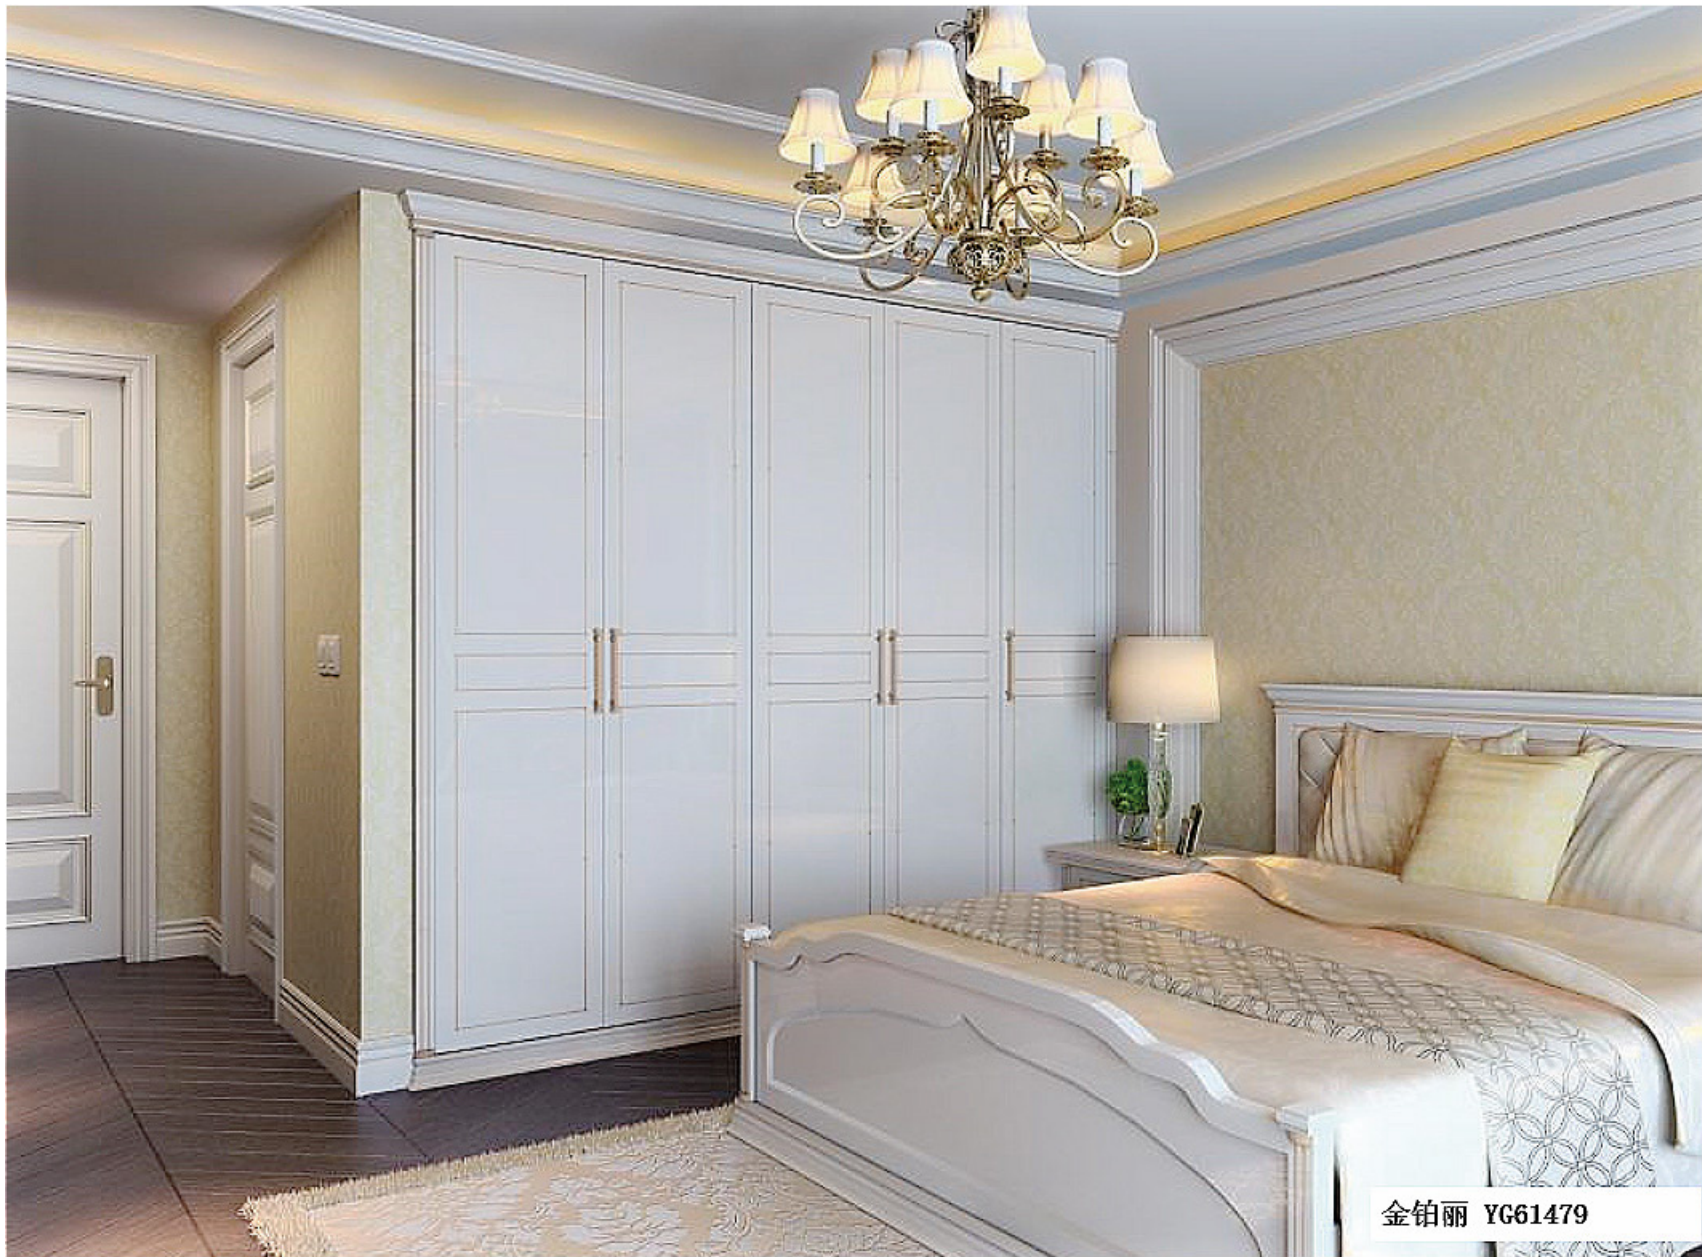

嵌入墙内，到顶设计，节省卧室空间，暖白亮丽烤漆门板与镀金线条，整体造型大方美观，书写简欧舒心闲适的生活情趣。

金铂丽 YG61479

YG61477 金铂丽 编号: YG61477

镀金线条将白色亮光烤漆门板衬托得更加亮丽时尚，金黄色拉环质感强烈，彰显时尚高雅的生活品味。

YG61478 金铂丽 编号: YG61478

简洁的设计，时尚白色烤漆门板，简单而又富有个性，是追求时尚生活品味人士的应选之作。

YG61482 金粉世家衣柜 编号: YG61482