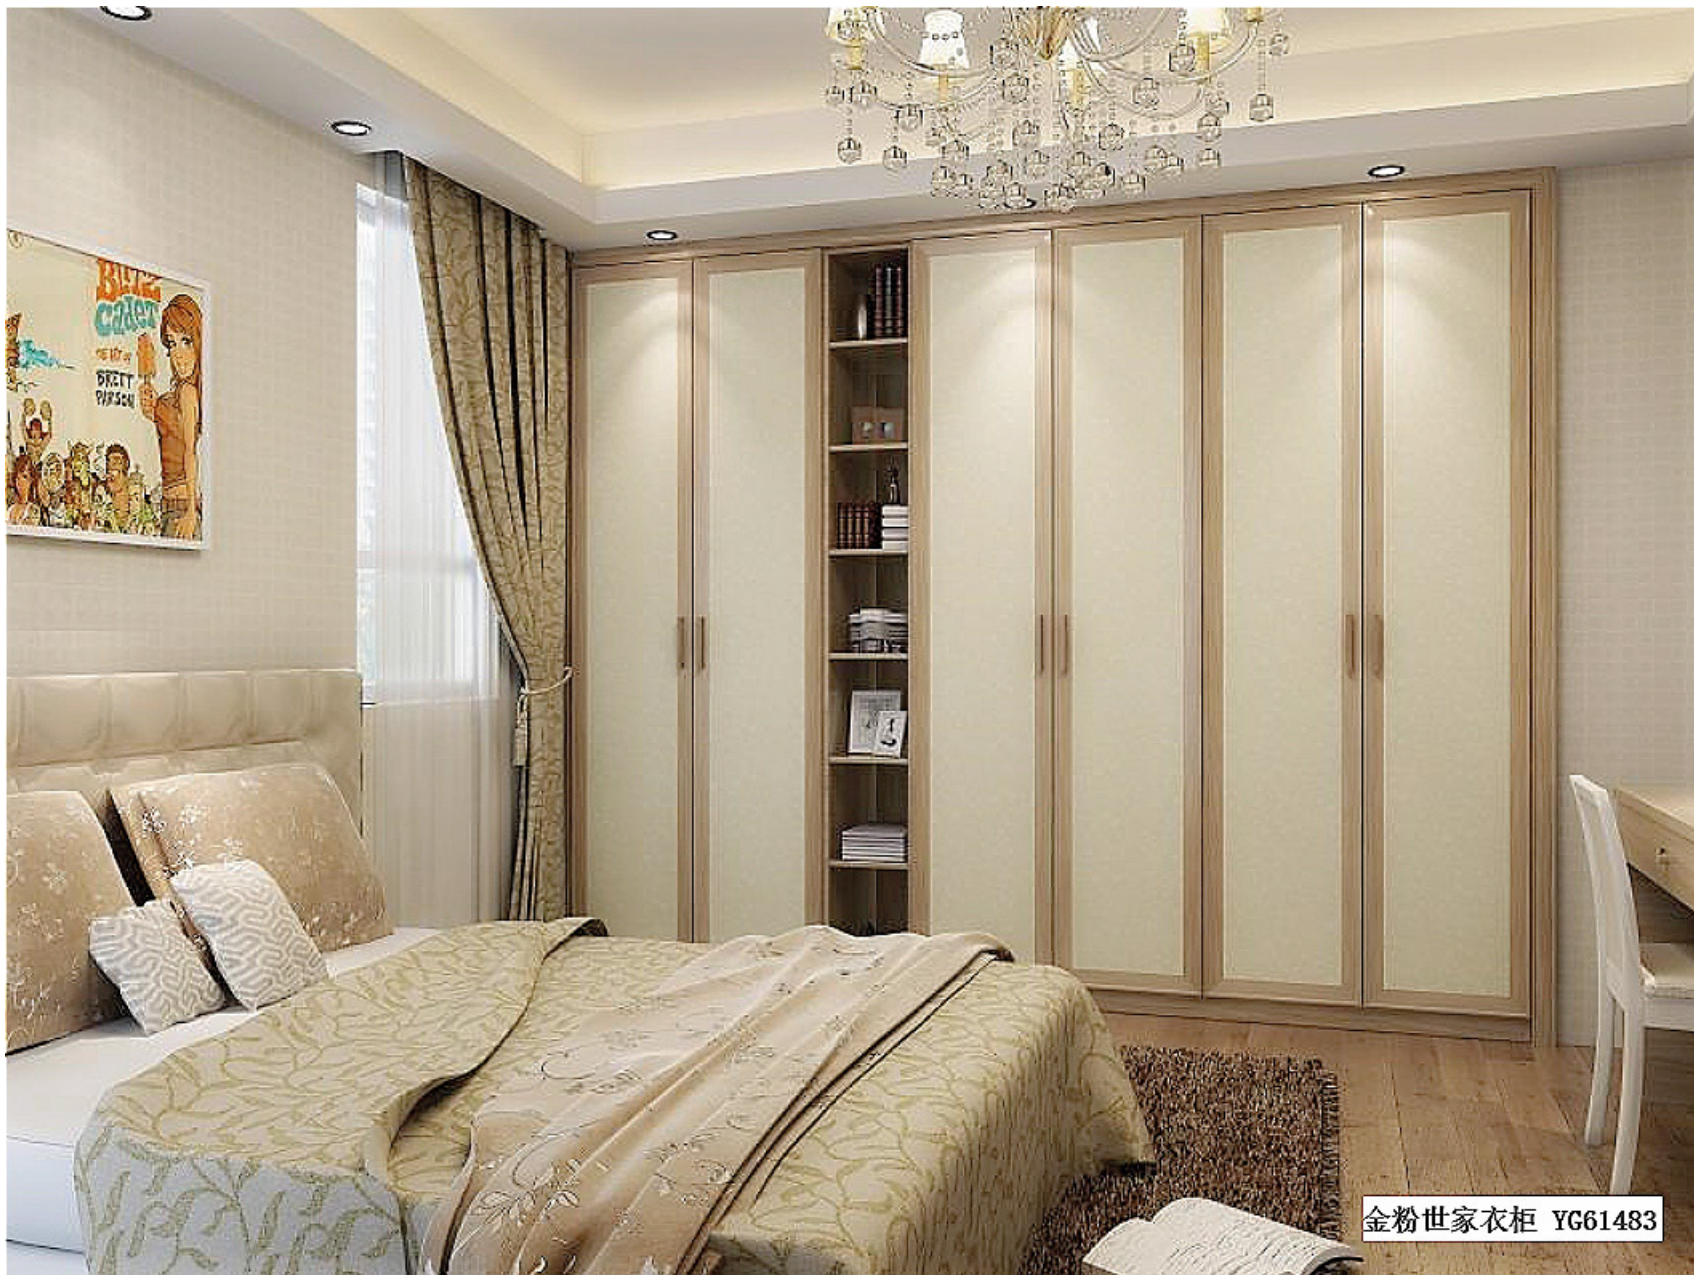

YG61483 金粉世家衣柜 编号: YG61483

桂香莉门板边框独特设计，塑造衣柜的立体感，中间开辟一处做为装饰柜，除了放置装饰物品外，还为喜欢睡前阅读的人群提供了藏书之地。

金粉世家衣柜 YG61483