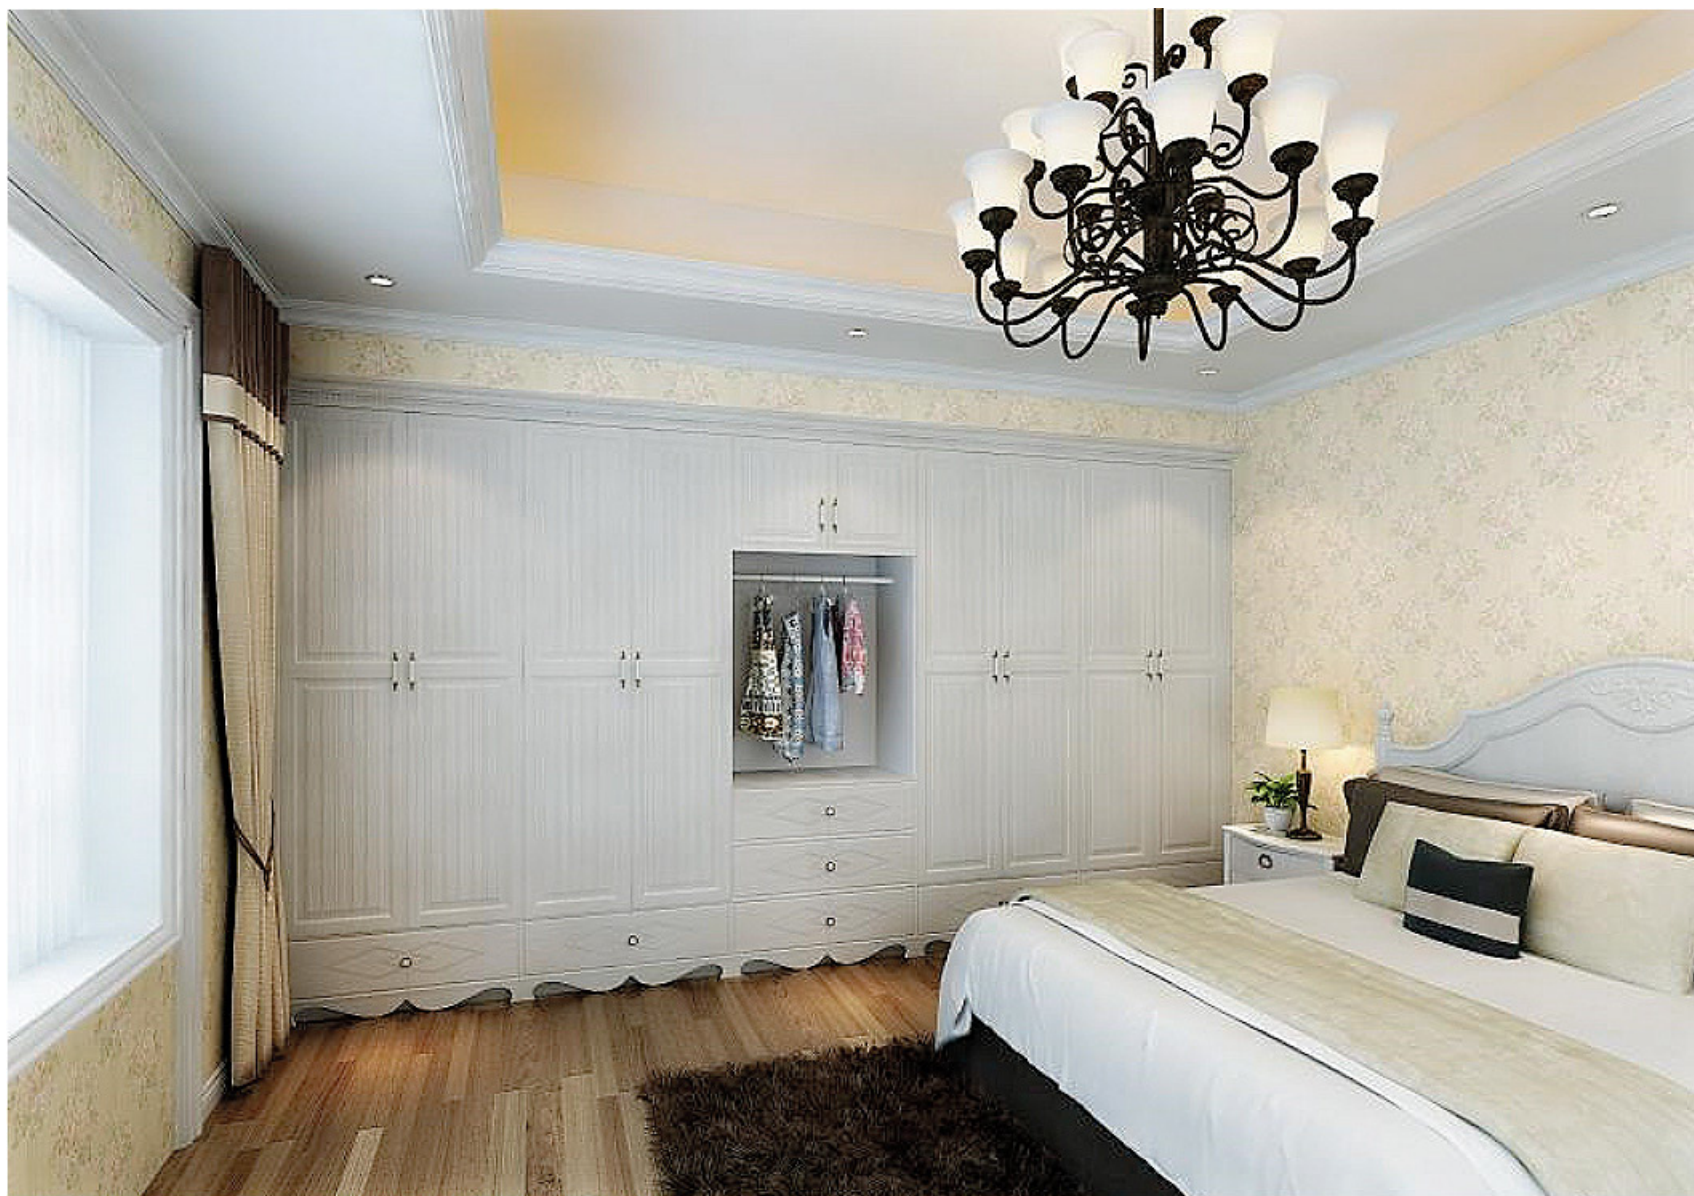

YG61466 韩梦园衣柜 编号: YG61466

暖白色淡雅浪漫，展现奢华高贵的艺术气息，流畅的线条与田园风格造型，奢华而不简约，高贵而不失时尚。