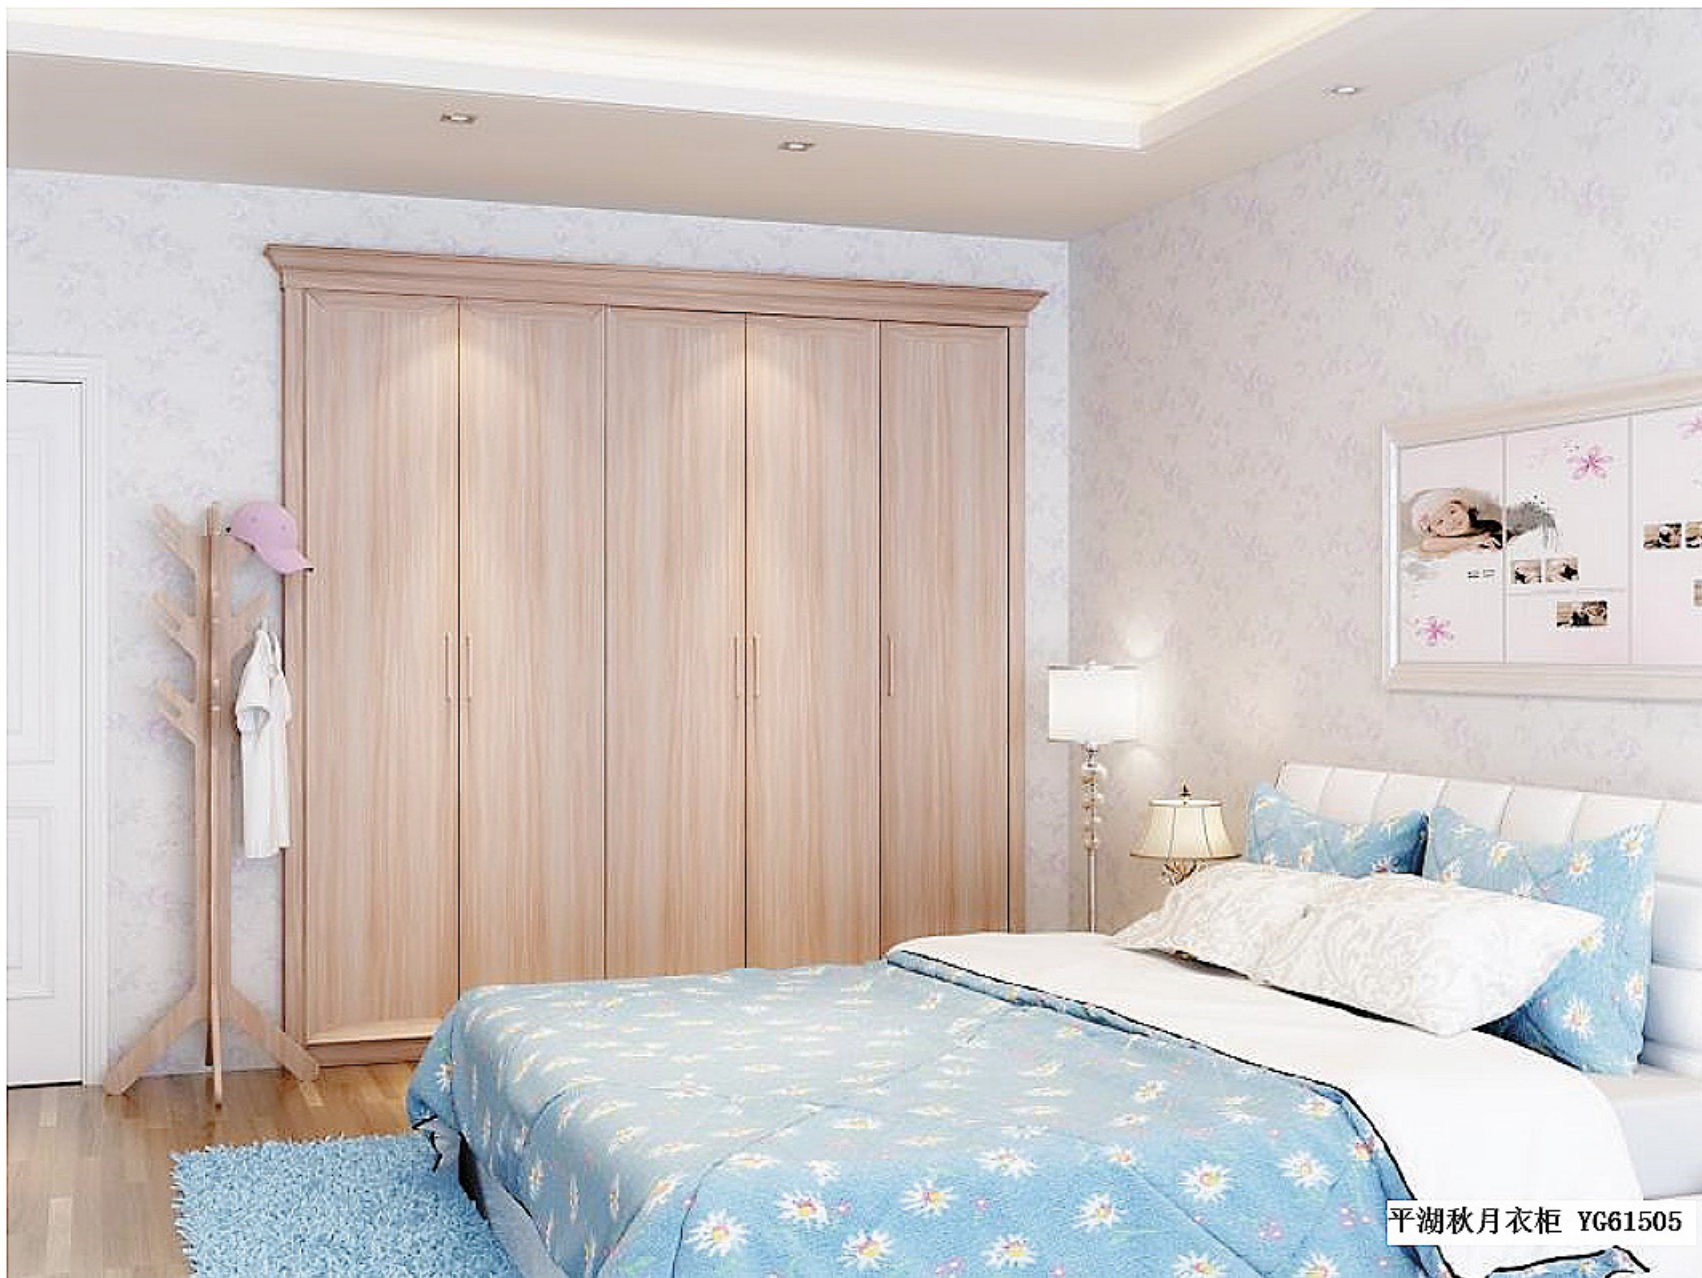

嵌入墙内，到顶设计，节省卧室空间，暖白亮丽烤漆门板与镀金线条，整体造型大方美观，书写简欧舒心闲适的生活情趣。

金铂丽 YG61479

YG61477 金铂丽 编号: YG61477

镀金线条将白色亮光烤漆门板衬托得更加亮丽时尚，金黄色拉环质感强烈，彰显时尚高雅的生活品味。

YG61478 金铂丽 编号: YG61478

简洁的设计，时尚白色烤漆门板，简单而又富有个性，是追求时尚生活品味人士的应选之作。

YG61482 金粉世家衣柜 编号: YG61482

小而独立的空间，适合设计到顶衣柜，扩充空间的同时还能包梁避柱，而简洁时尚的造型，也能让人眼前一亮。

YG61483 金粉世家衣柜 编号: YG61483

桂香莉门板边框独特设计，塑造衣柜的立体感，中间开辟一处做为装饰柜，除了放置装饰物品外，还为喜欢睡前阅读的人群提供了藏书之地。

金粉世家衣柜 YG61483

YG61505 平湖秋月衣柜 编号: YG61505

沿用桂香莉自然清新的原木纹理，纯朴优雅，简洁而富有意境，有种返璞归真的真切质感。