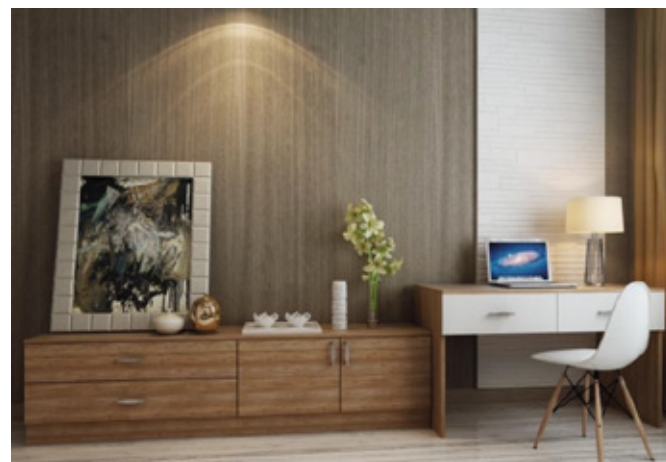

现代风格卧房 OPA000107