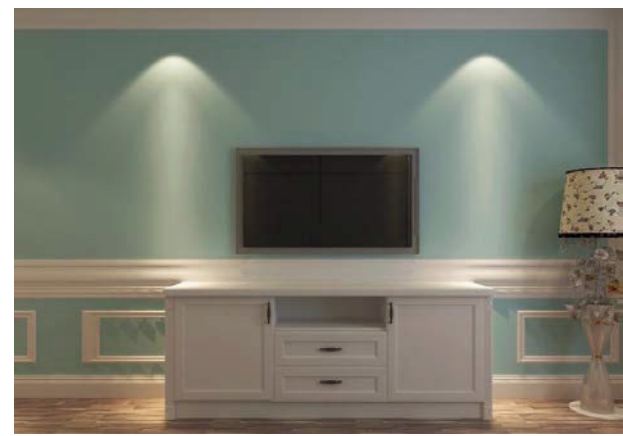

欧式风格卧房 编号: OPA0001063

细腻柔和的软装质感, 如同裁剪天边的和风微云。到顶趟门衣柜, 预留美丽空间。上演永不谢幕的公主梦。

OPA0001063 Series