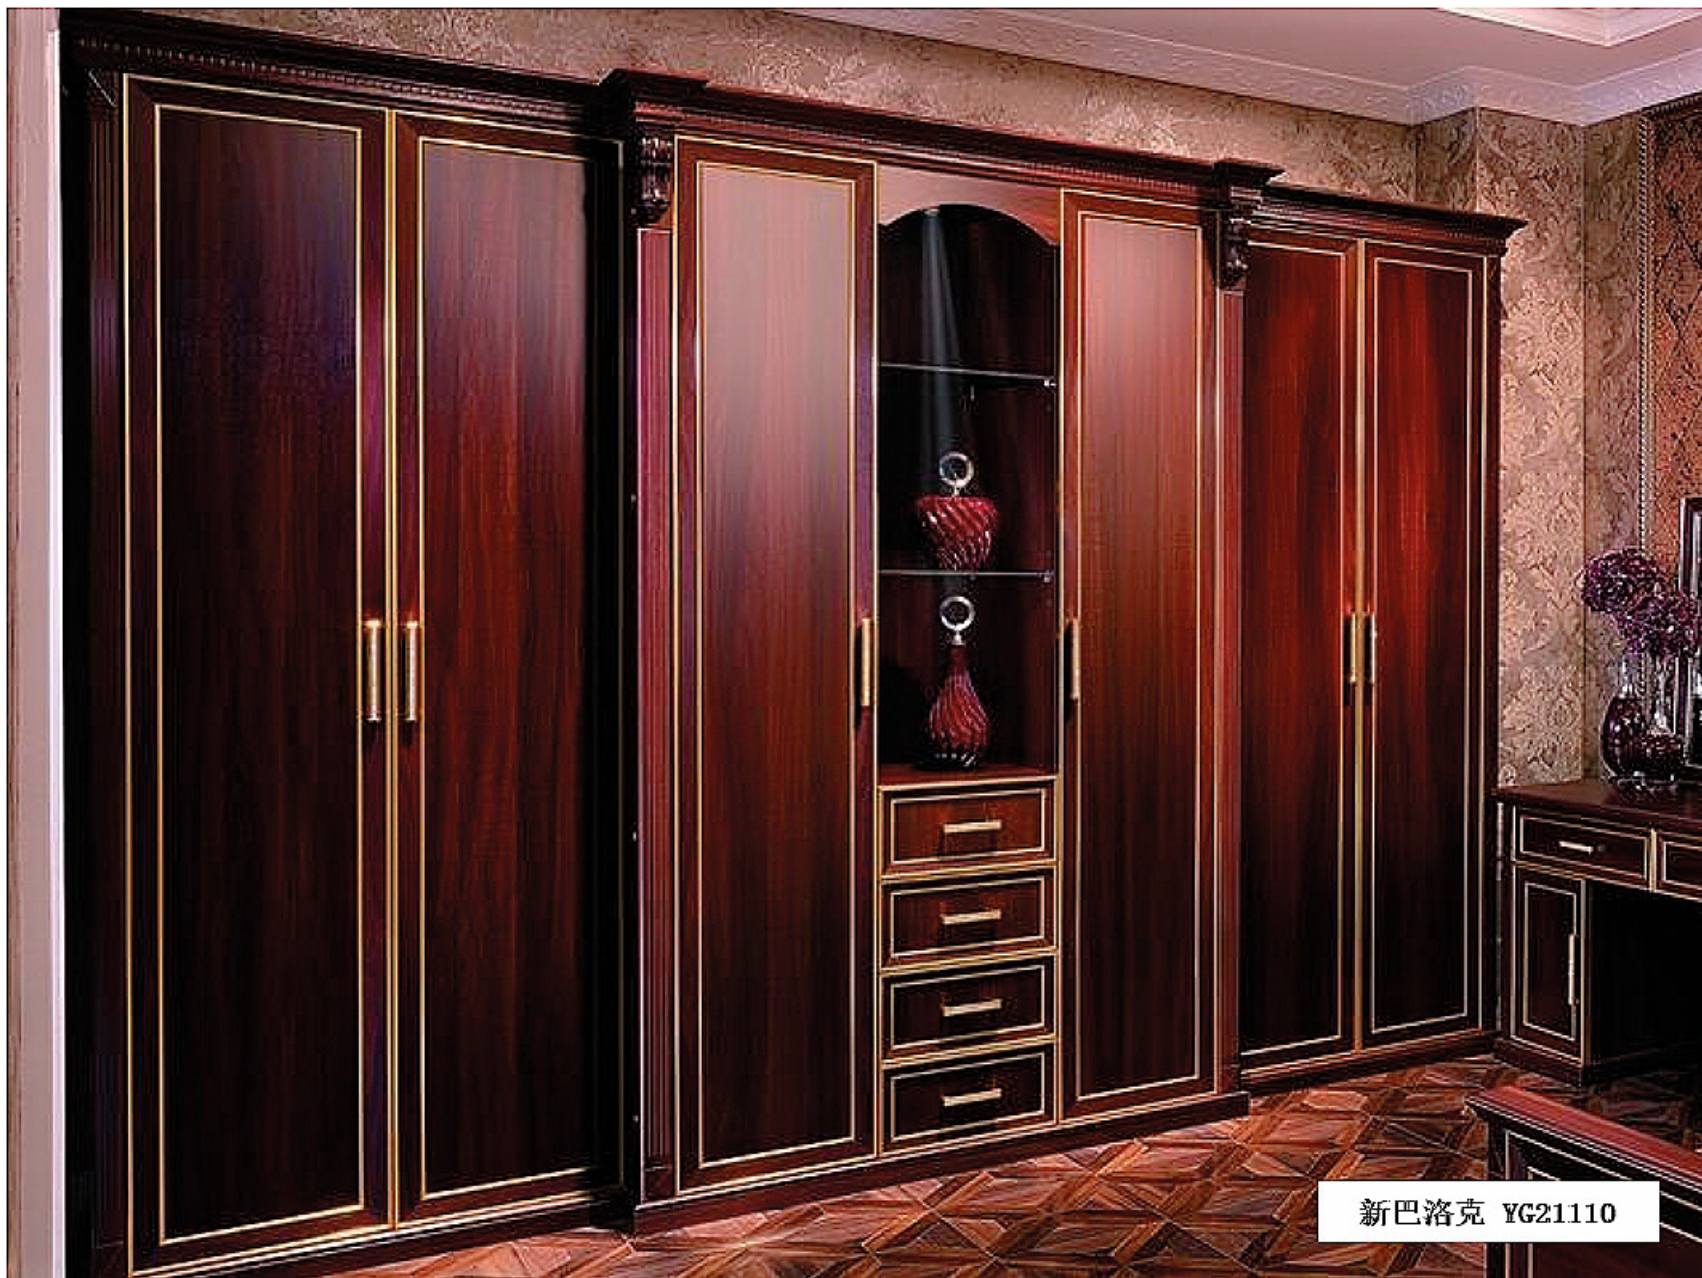

YG21110 新巴洛克 编号: YG21110

摒弃古典欧式的繁琐，融入优雅超现代的设计风格，加之水晶拉手，彰显产品的奢华。

新巴洛克 YG21110