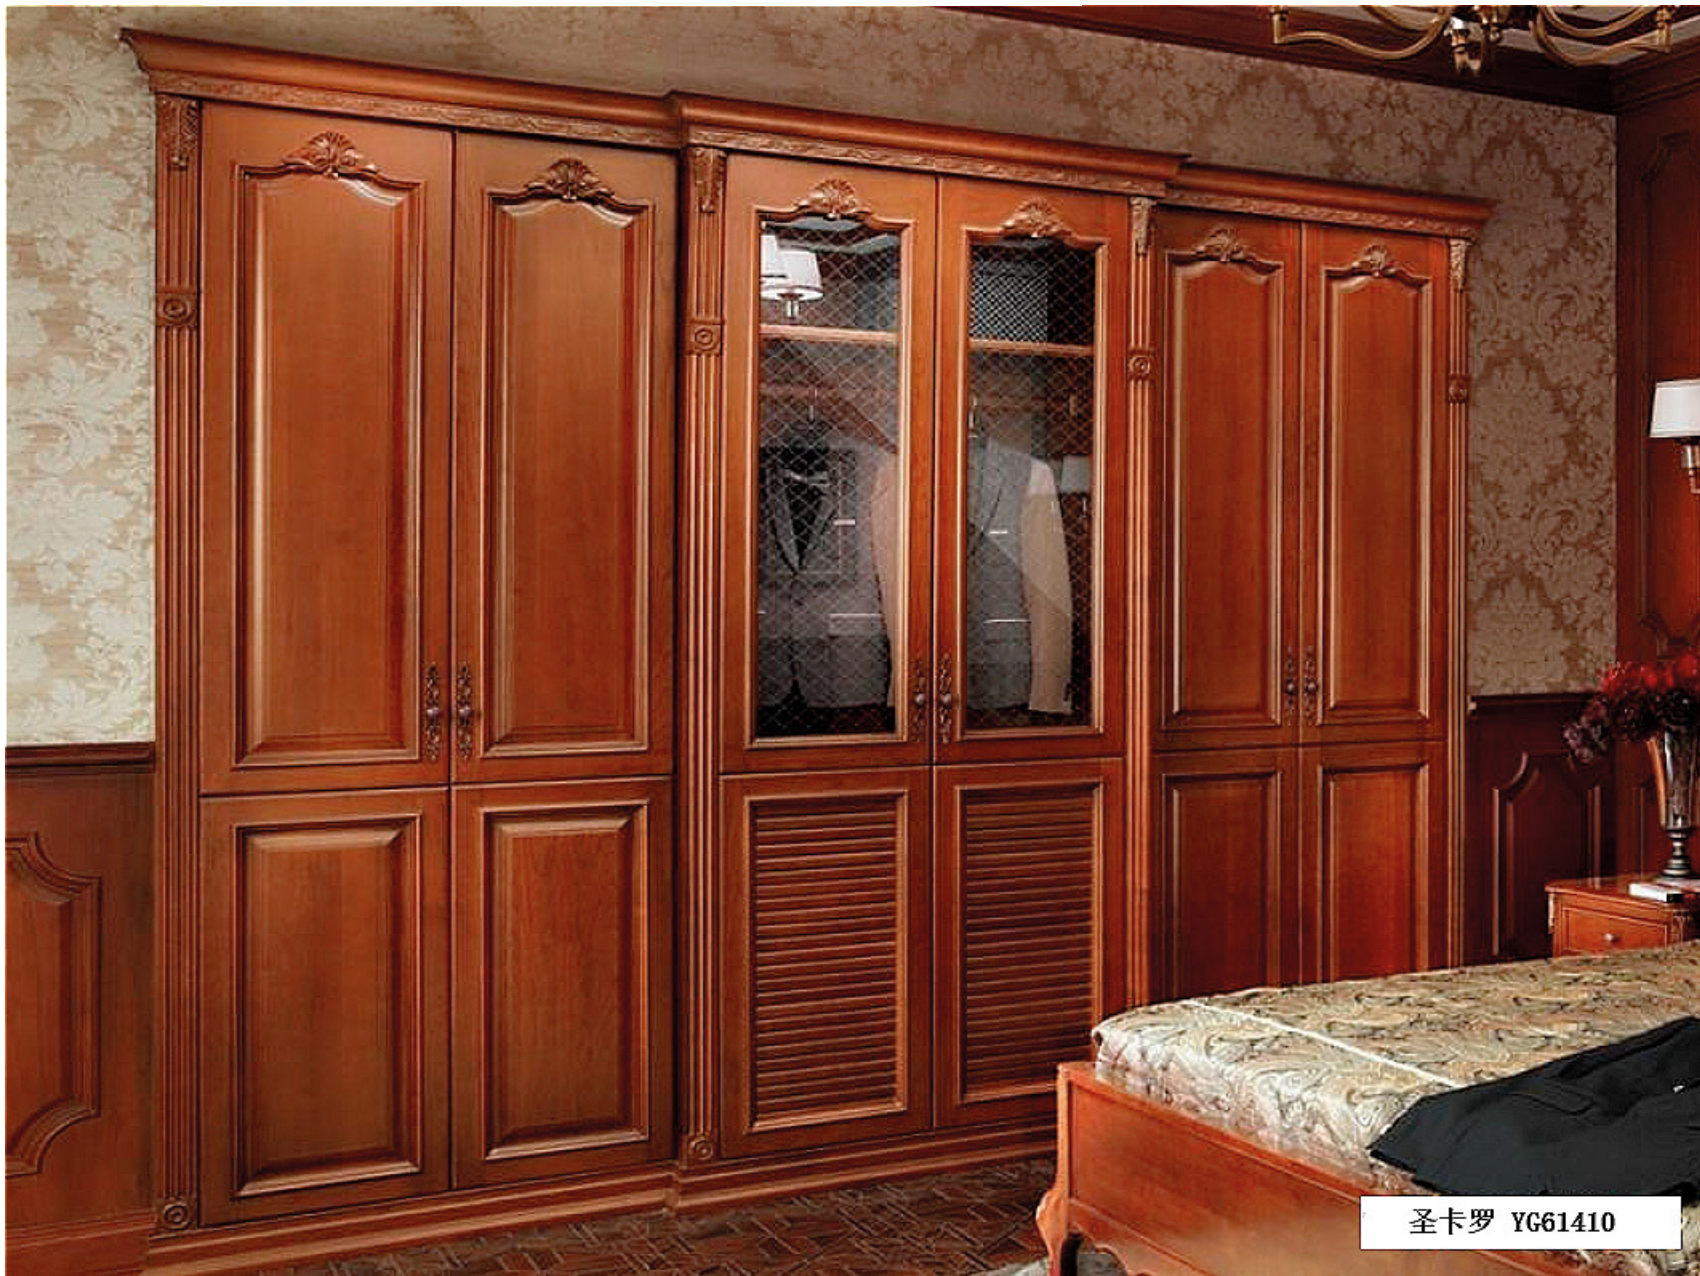

YG61410

圣卡罗 编号: YG61410

衣柜采用实木，厚重而沉稳，门板造型优美线条流畅，该产品是尊贵人士的不二之选。

圣卡罗 YG61410

YG21357

天衣小筑衣柜 编号：YG21357

设计偏向与田园风，亲和自然，给人舒适悠闲感觉，腰线设计带来一丝优雅。

天衣小筑衣柜 YG21357