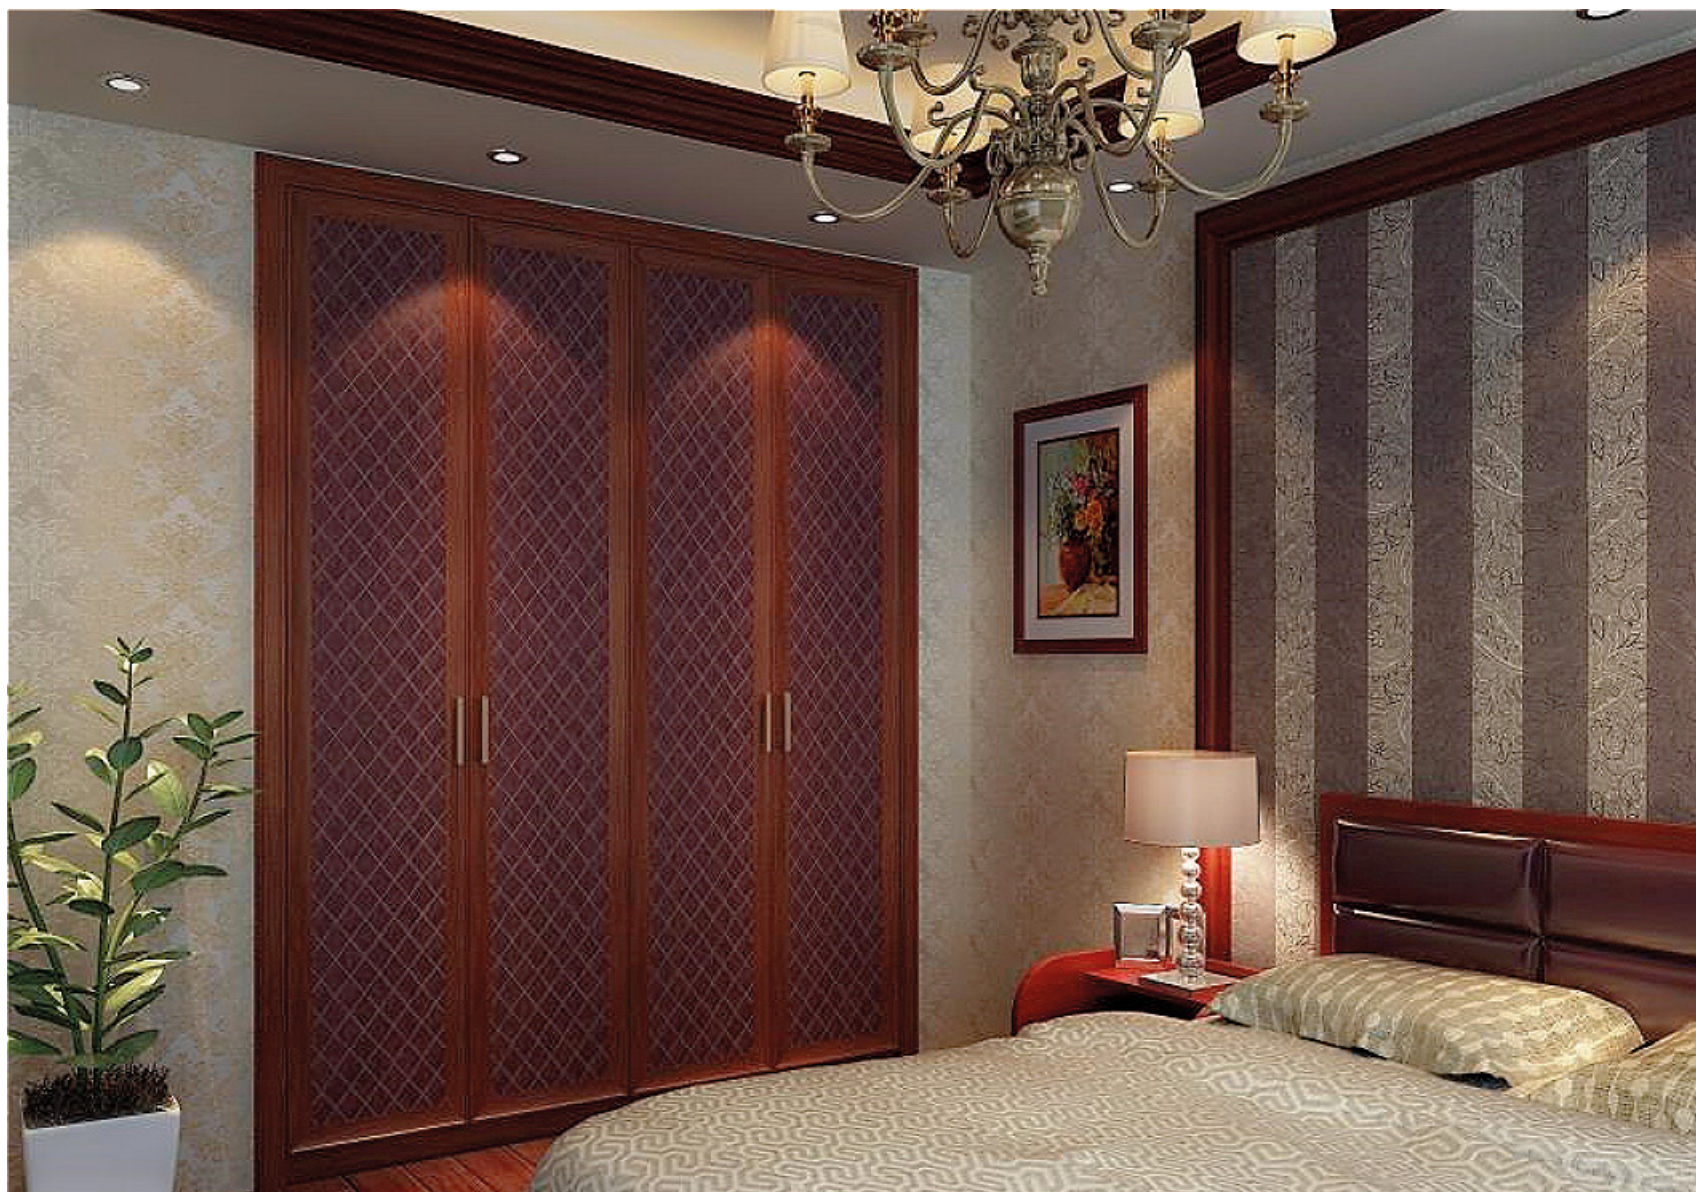

曼图亚衣柜 编号: YG61499

经典的古铜色皮纹让衣柜看起来静谧稳重，尊贵大方，尽显宁静淡泊的生活姿态。

YG61500

曼图亚衣柜 编号: YG61500

古铜色方格皮纹，构成一幅错落有致的美好画面，色泽古朴，历久弥新。

YG61546

新巴洛克衣帽间 编号: YG61546

加州红古朴的色调让衣帽间尽显尊贵与奢华之气,各个储物空间分区合理,方便衣物存放,节省时间。