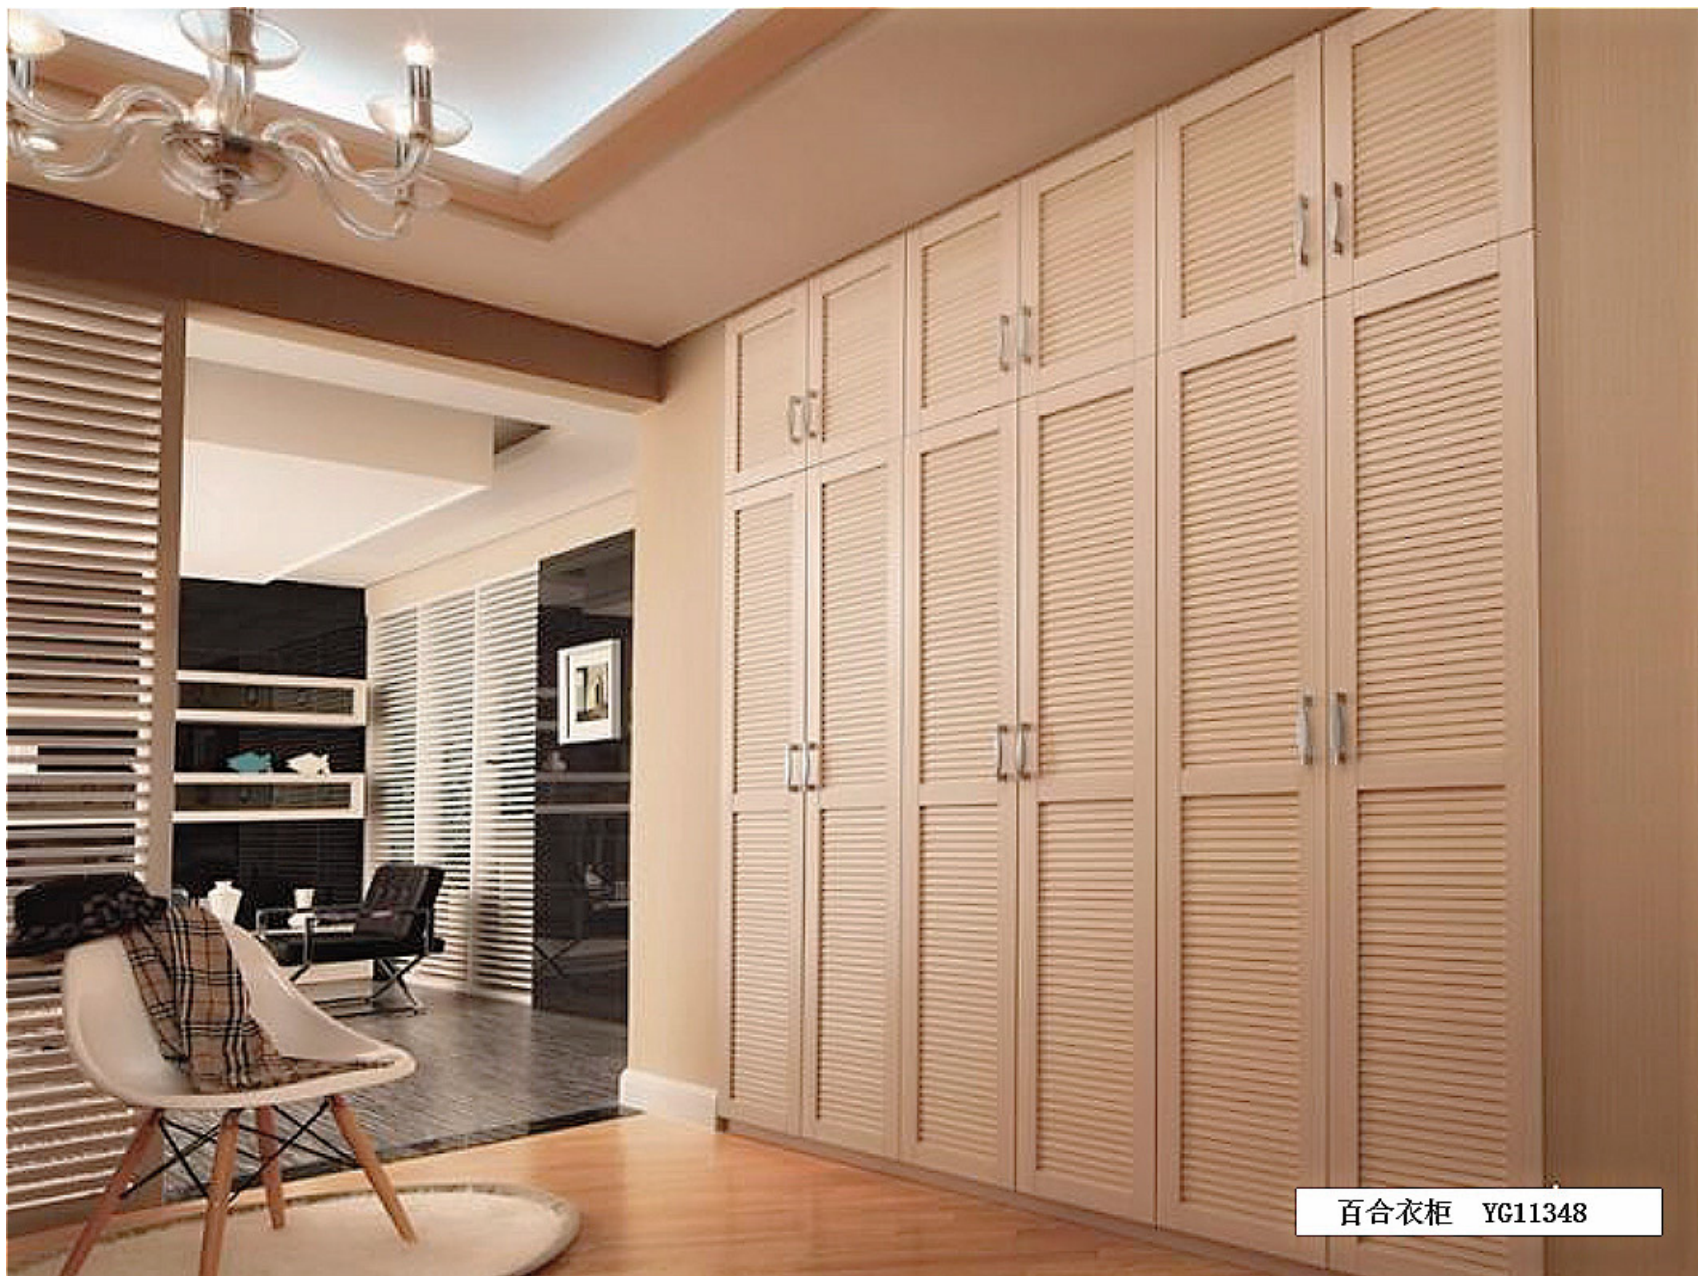

YG11348

百合衣柜 编号: YG11348

设计时尚大方，实用性强，组合灵活多变，百叶造型时尚精致，自然精巧。

百合衣柜 YG11348