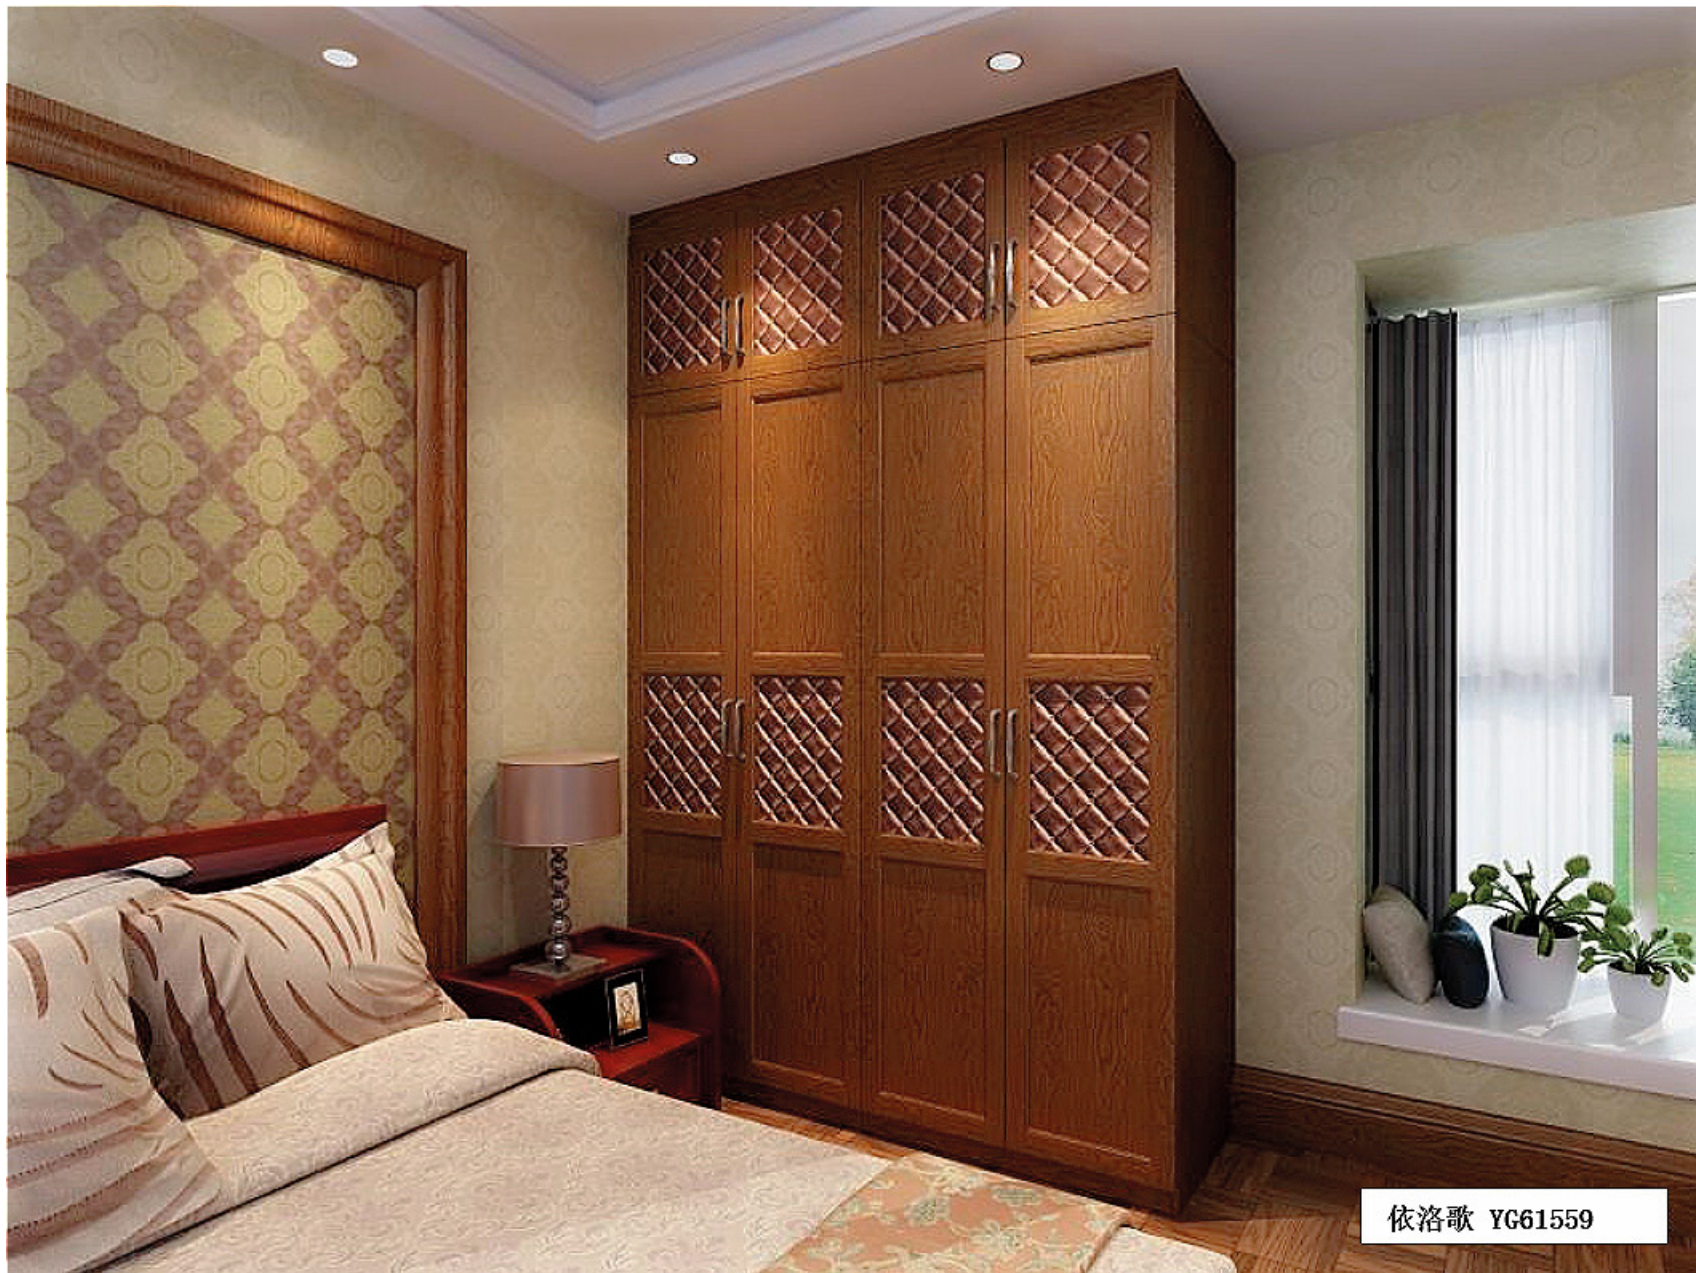

YG61558

依洛歌 编号: YG61558

原始自然纯朴的色彩, 演绎淡淡的怀旧风情, 典雅的气息, 静享久远的自然回归。

YG61559 依洛歌 编号: YG61559

歌诗图门板古朴的原木纹理清晰可见，古铜色皮纹打破一层不变的格局，增添高贵典雅气息。

依洛歌 YG61559

YG61560 依洛歌 编号: YG61560

嵌入墙内的设计，扩展卧室空间，歌诗图门板的古朴之色，演绎一场复古怀旧之风。