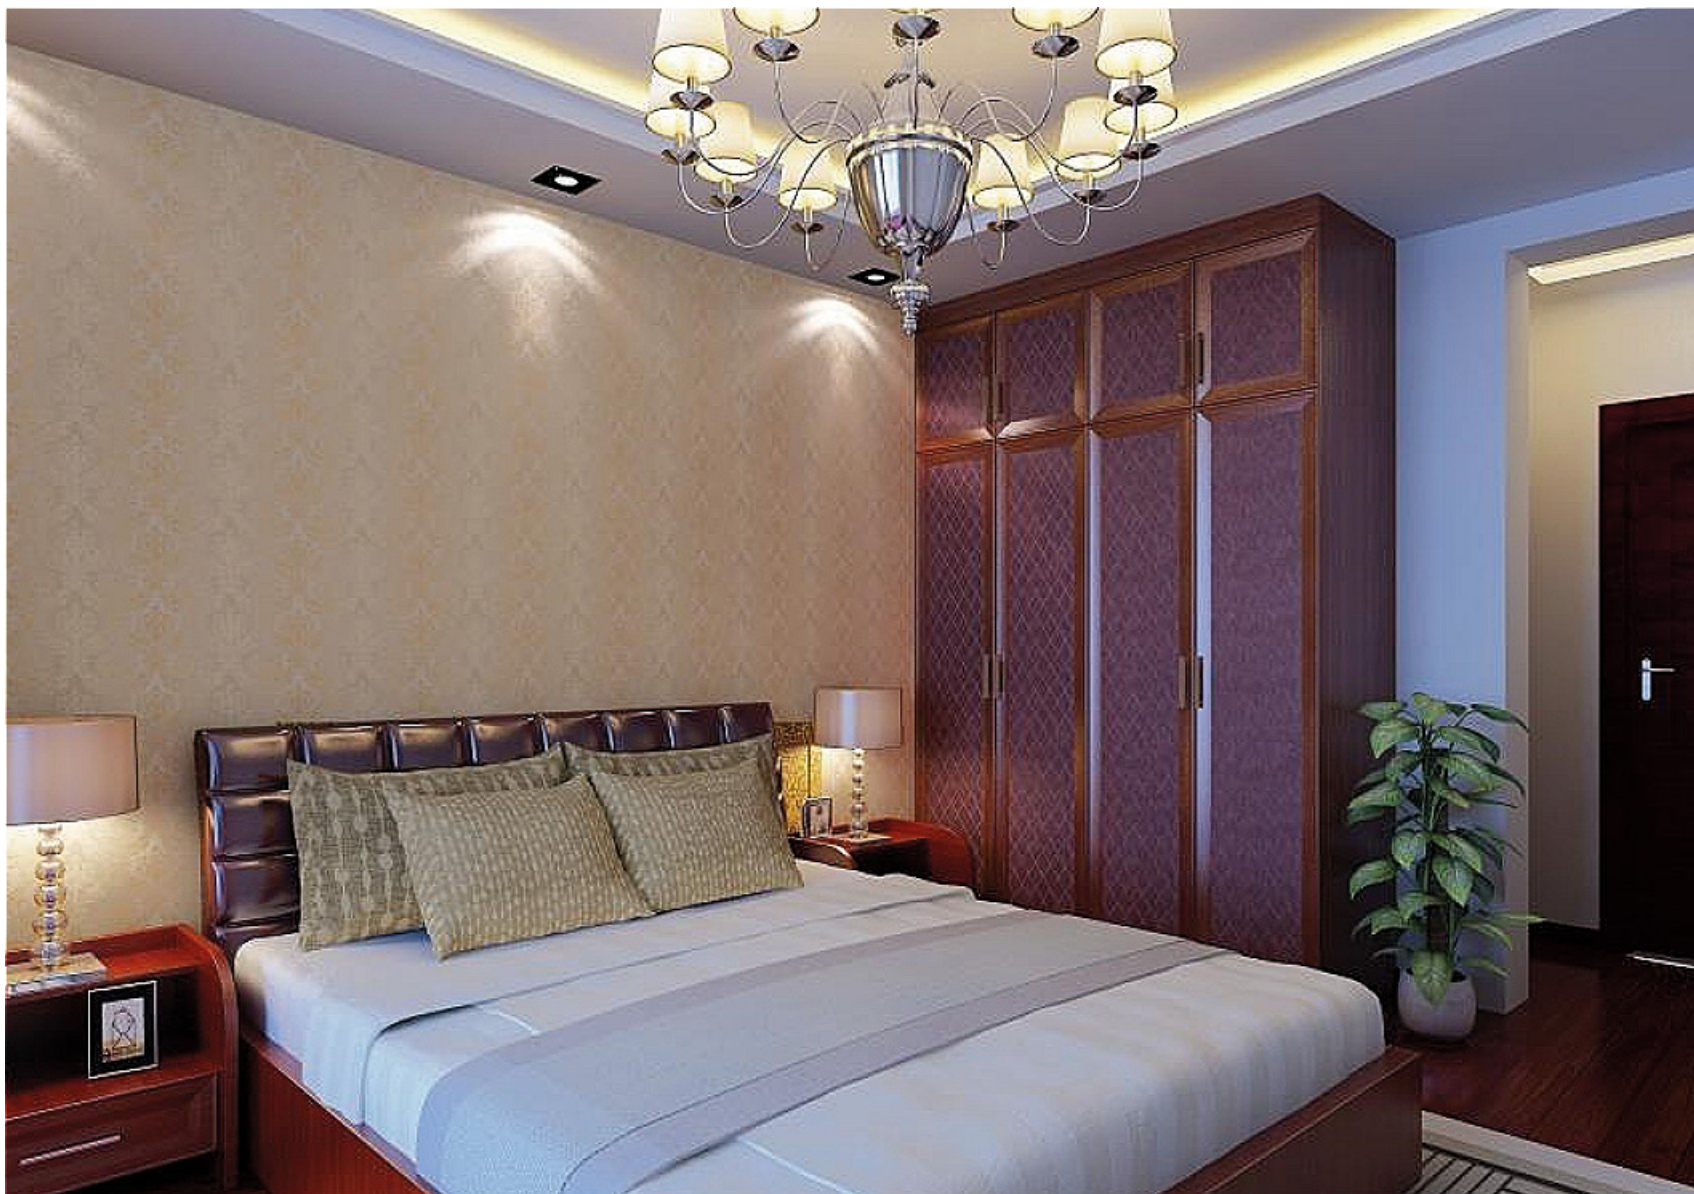

YG61499

曼图亚衣柜 编号: YG61499

经典的古铜色皮纹让衣柜看起来静谧稳重，尊贵大方，尽显宁静淡泊的生活姿态。